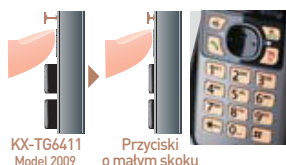

Wygodne przyciski zapewniające również atrakcyjny wygląd słuchawki

Niewiele wystające ponad powierzchnię przyciski zapewniają atrakcyjny wygląd. Wymagają jedynie niewielkiego nacisku, dając miłe odczucie w dotyku.